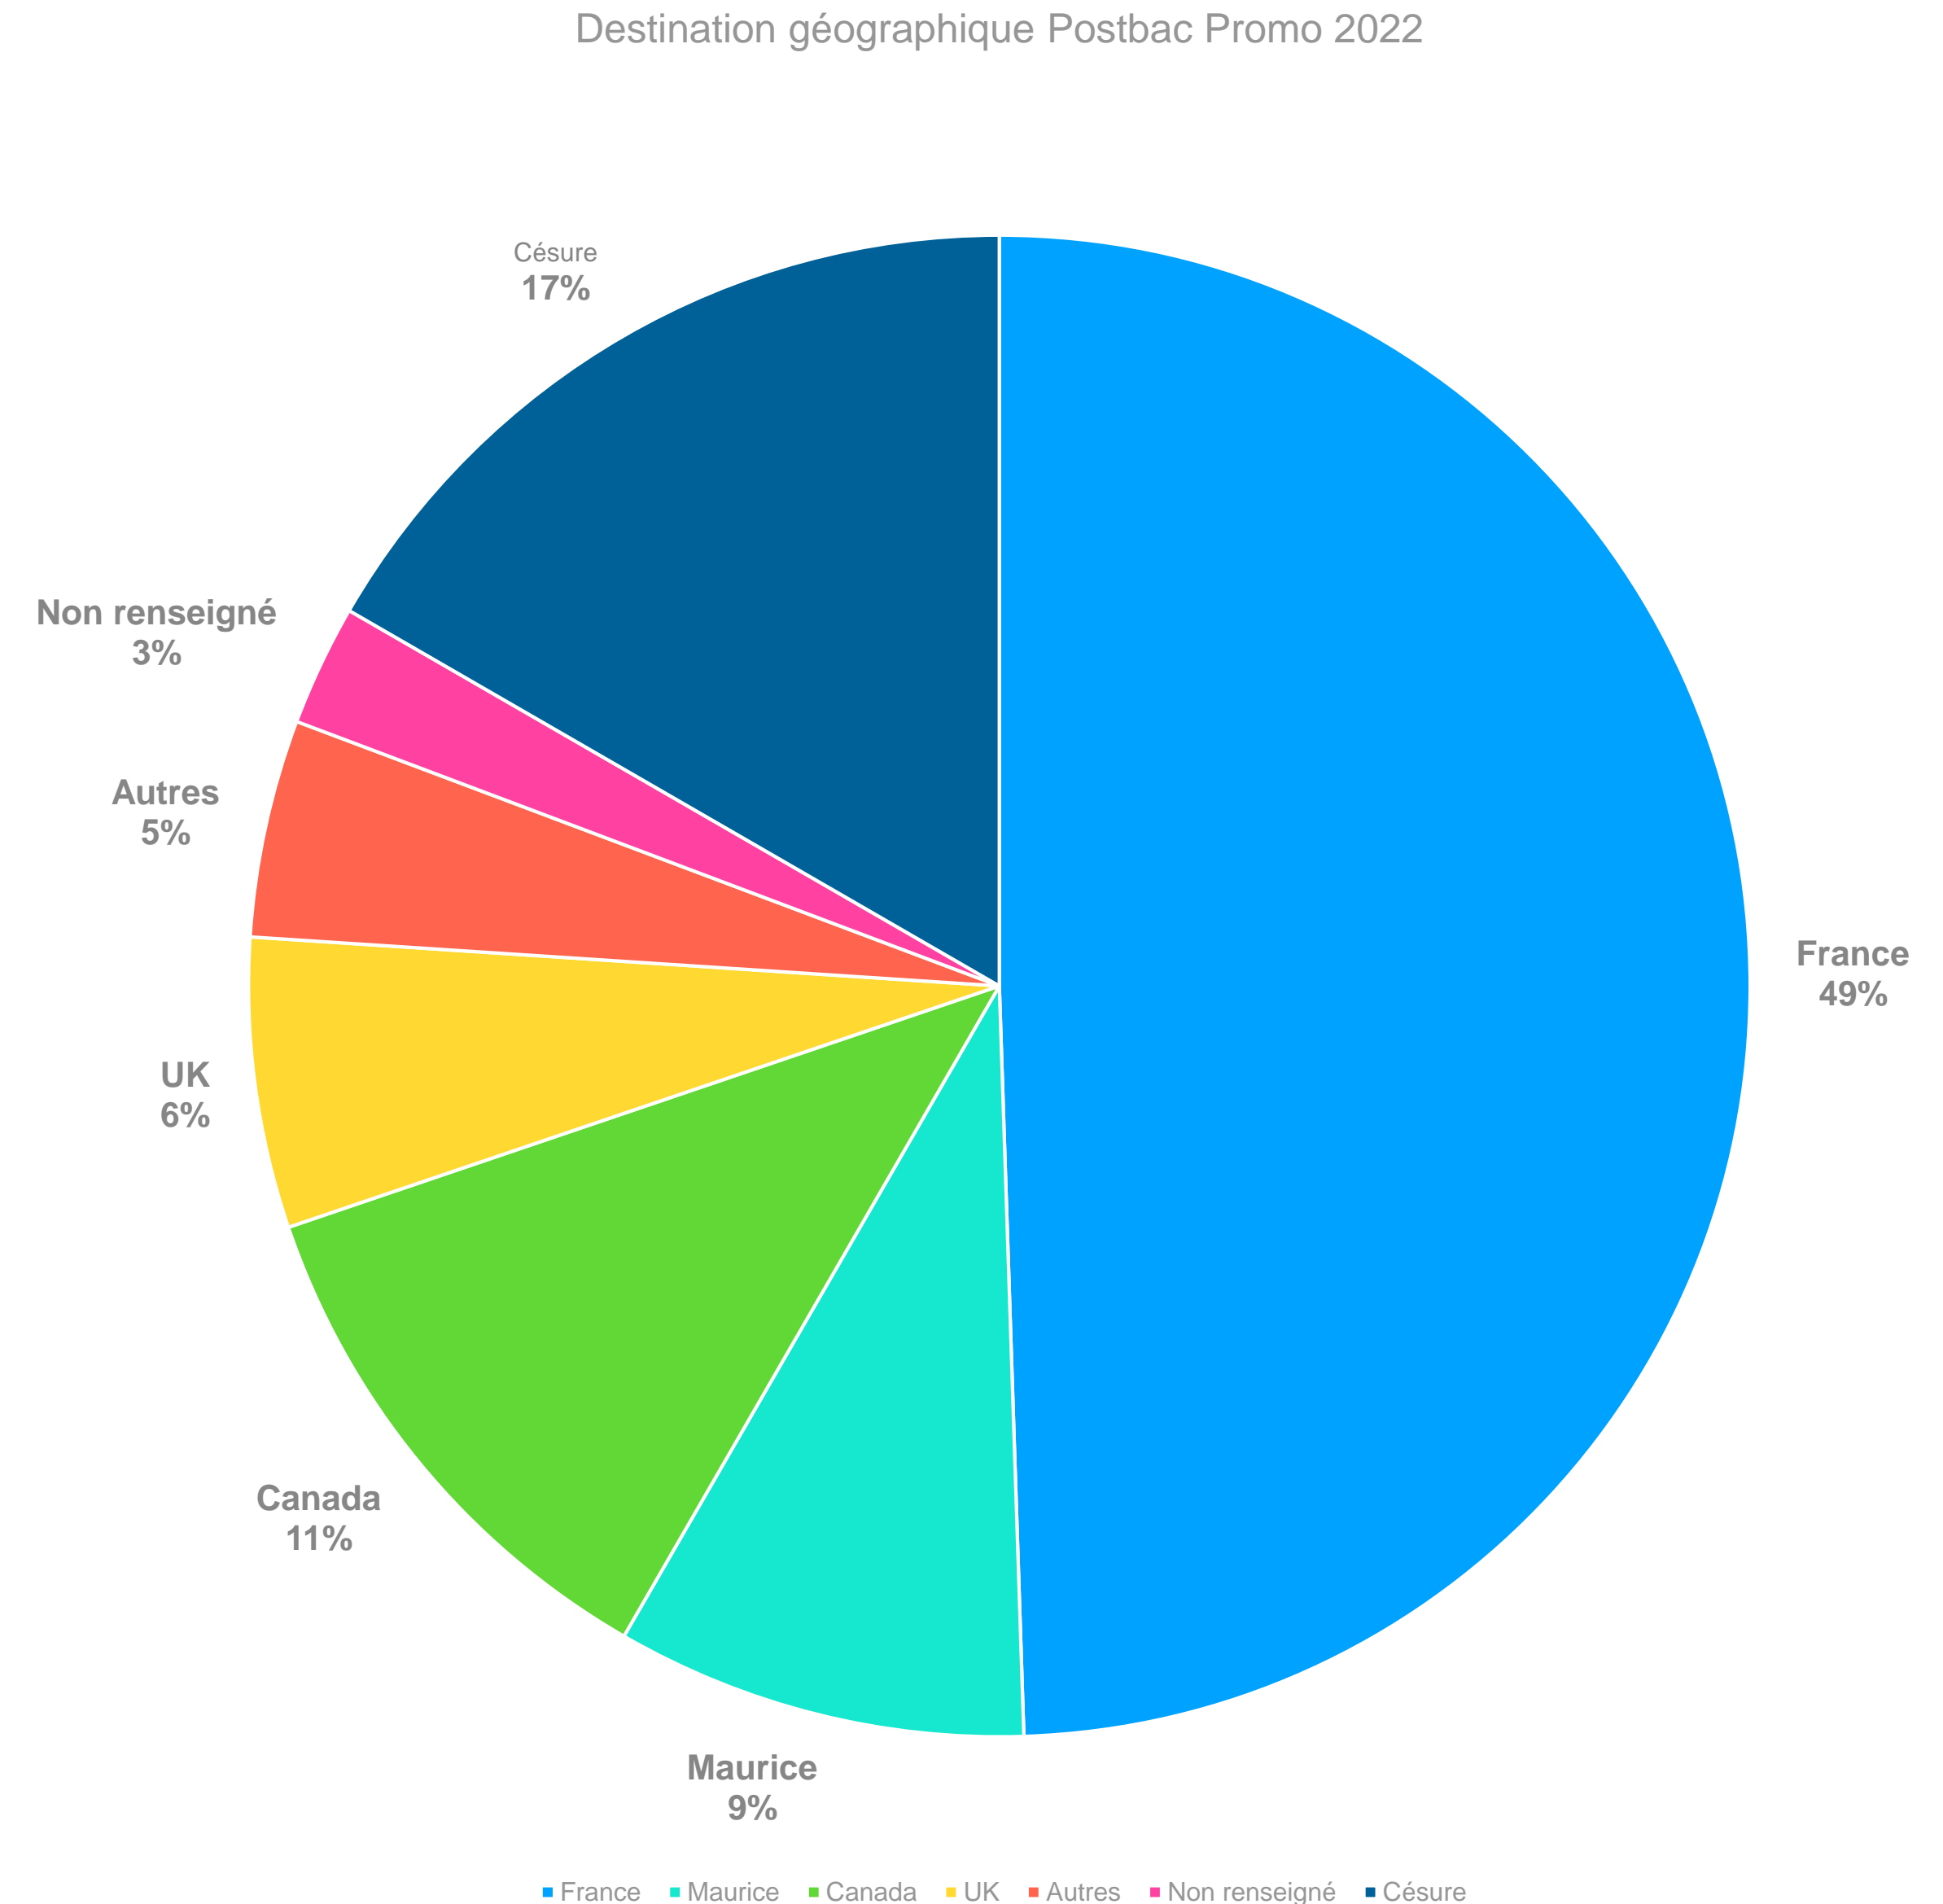

Orientation des élèves Promo 2022

LYCÉE DES
MASCAREIGNES

ÉTABLISSEMENT
CONVENTIONNÉ

aefe

Agence pour
l'enseignement français
à l'étranger

Destination géographique Postbac Promo 2022

Candidats Admis 196	Parcours Post-Bac 184	% Attractivité / Pays
Non renseigné	12	
France	95	51,5%
Maurice	17	9%
Canada	22	12%
UK	12	6,5%
Allemagne, Australie, Belgique, Emirat, Espagne, Inde, Italie, Malaisie, Nlle Zélande	9	5%
Réflexion/Stages	32	17,5%