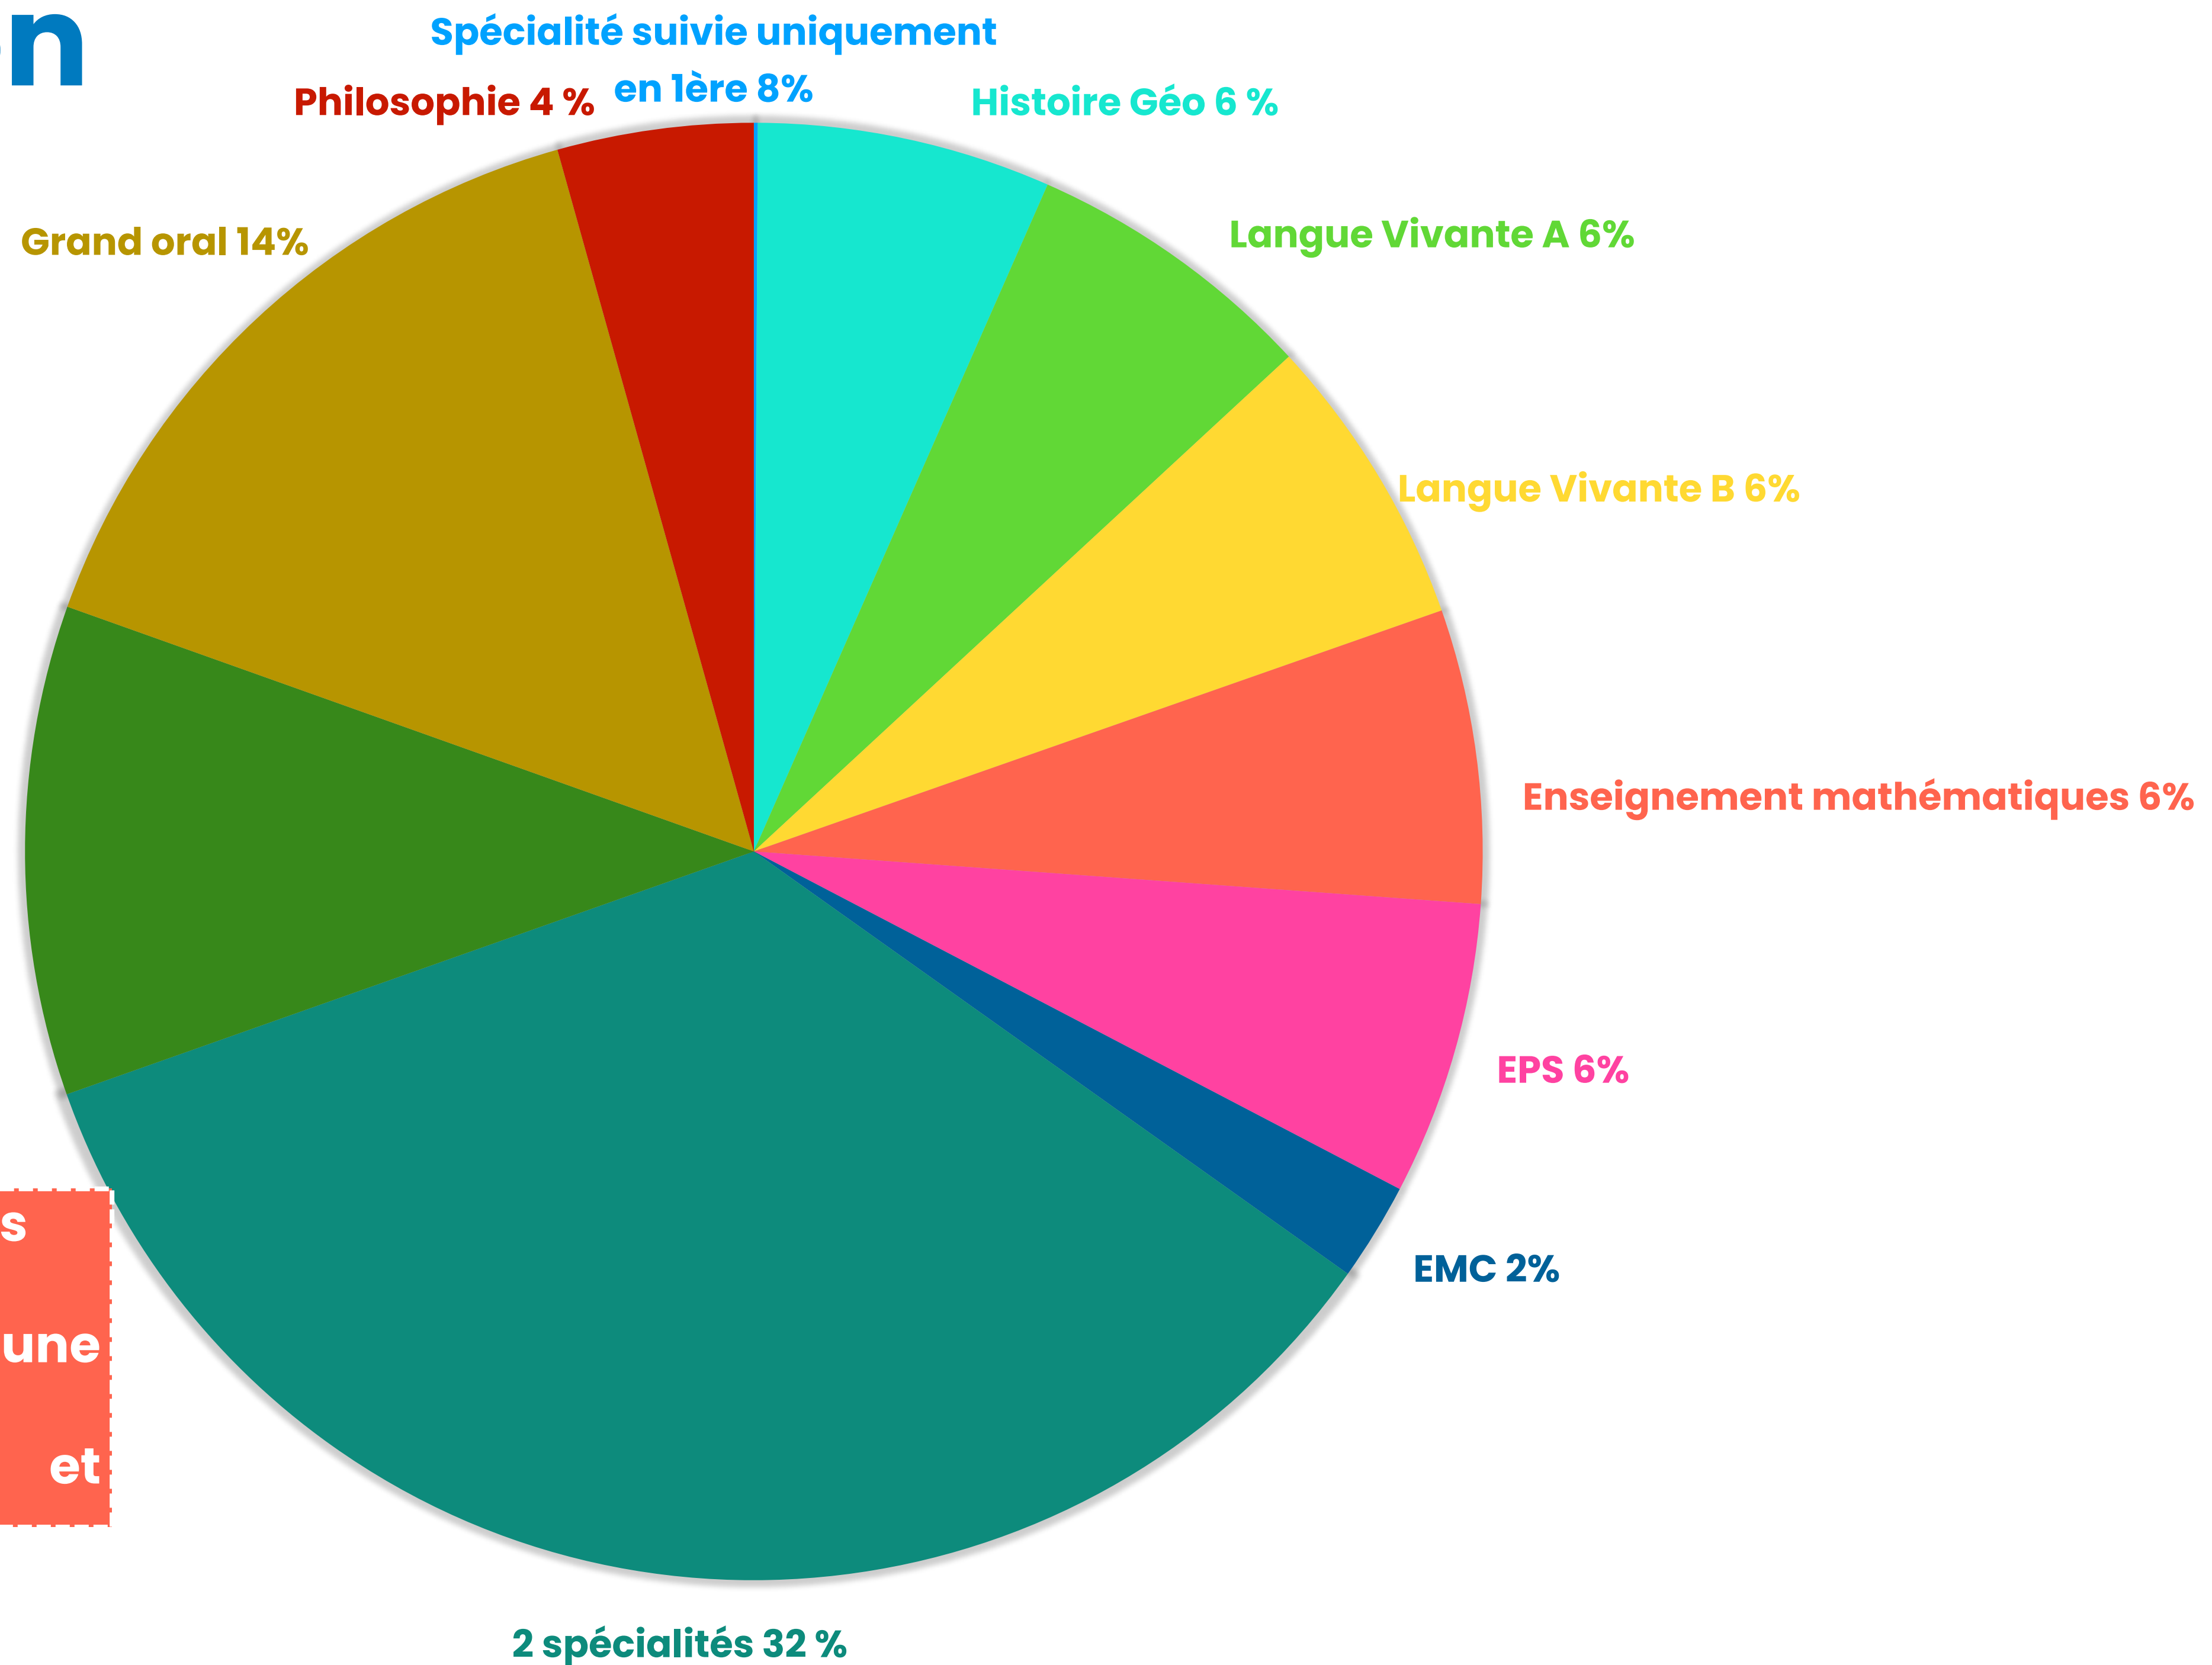

Composition BAC STMG 2024

Enseignement optionnels
coef. 2* et 4**
* 2 si suivi uniquement une
année
**4 si suivi en 1re et
terminale