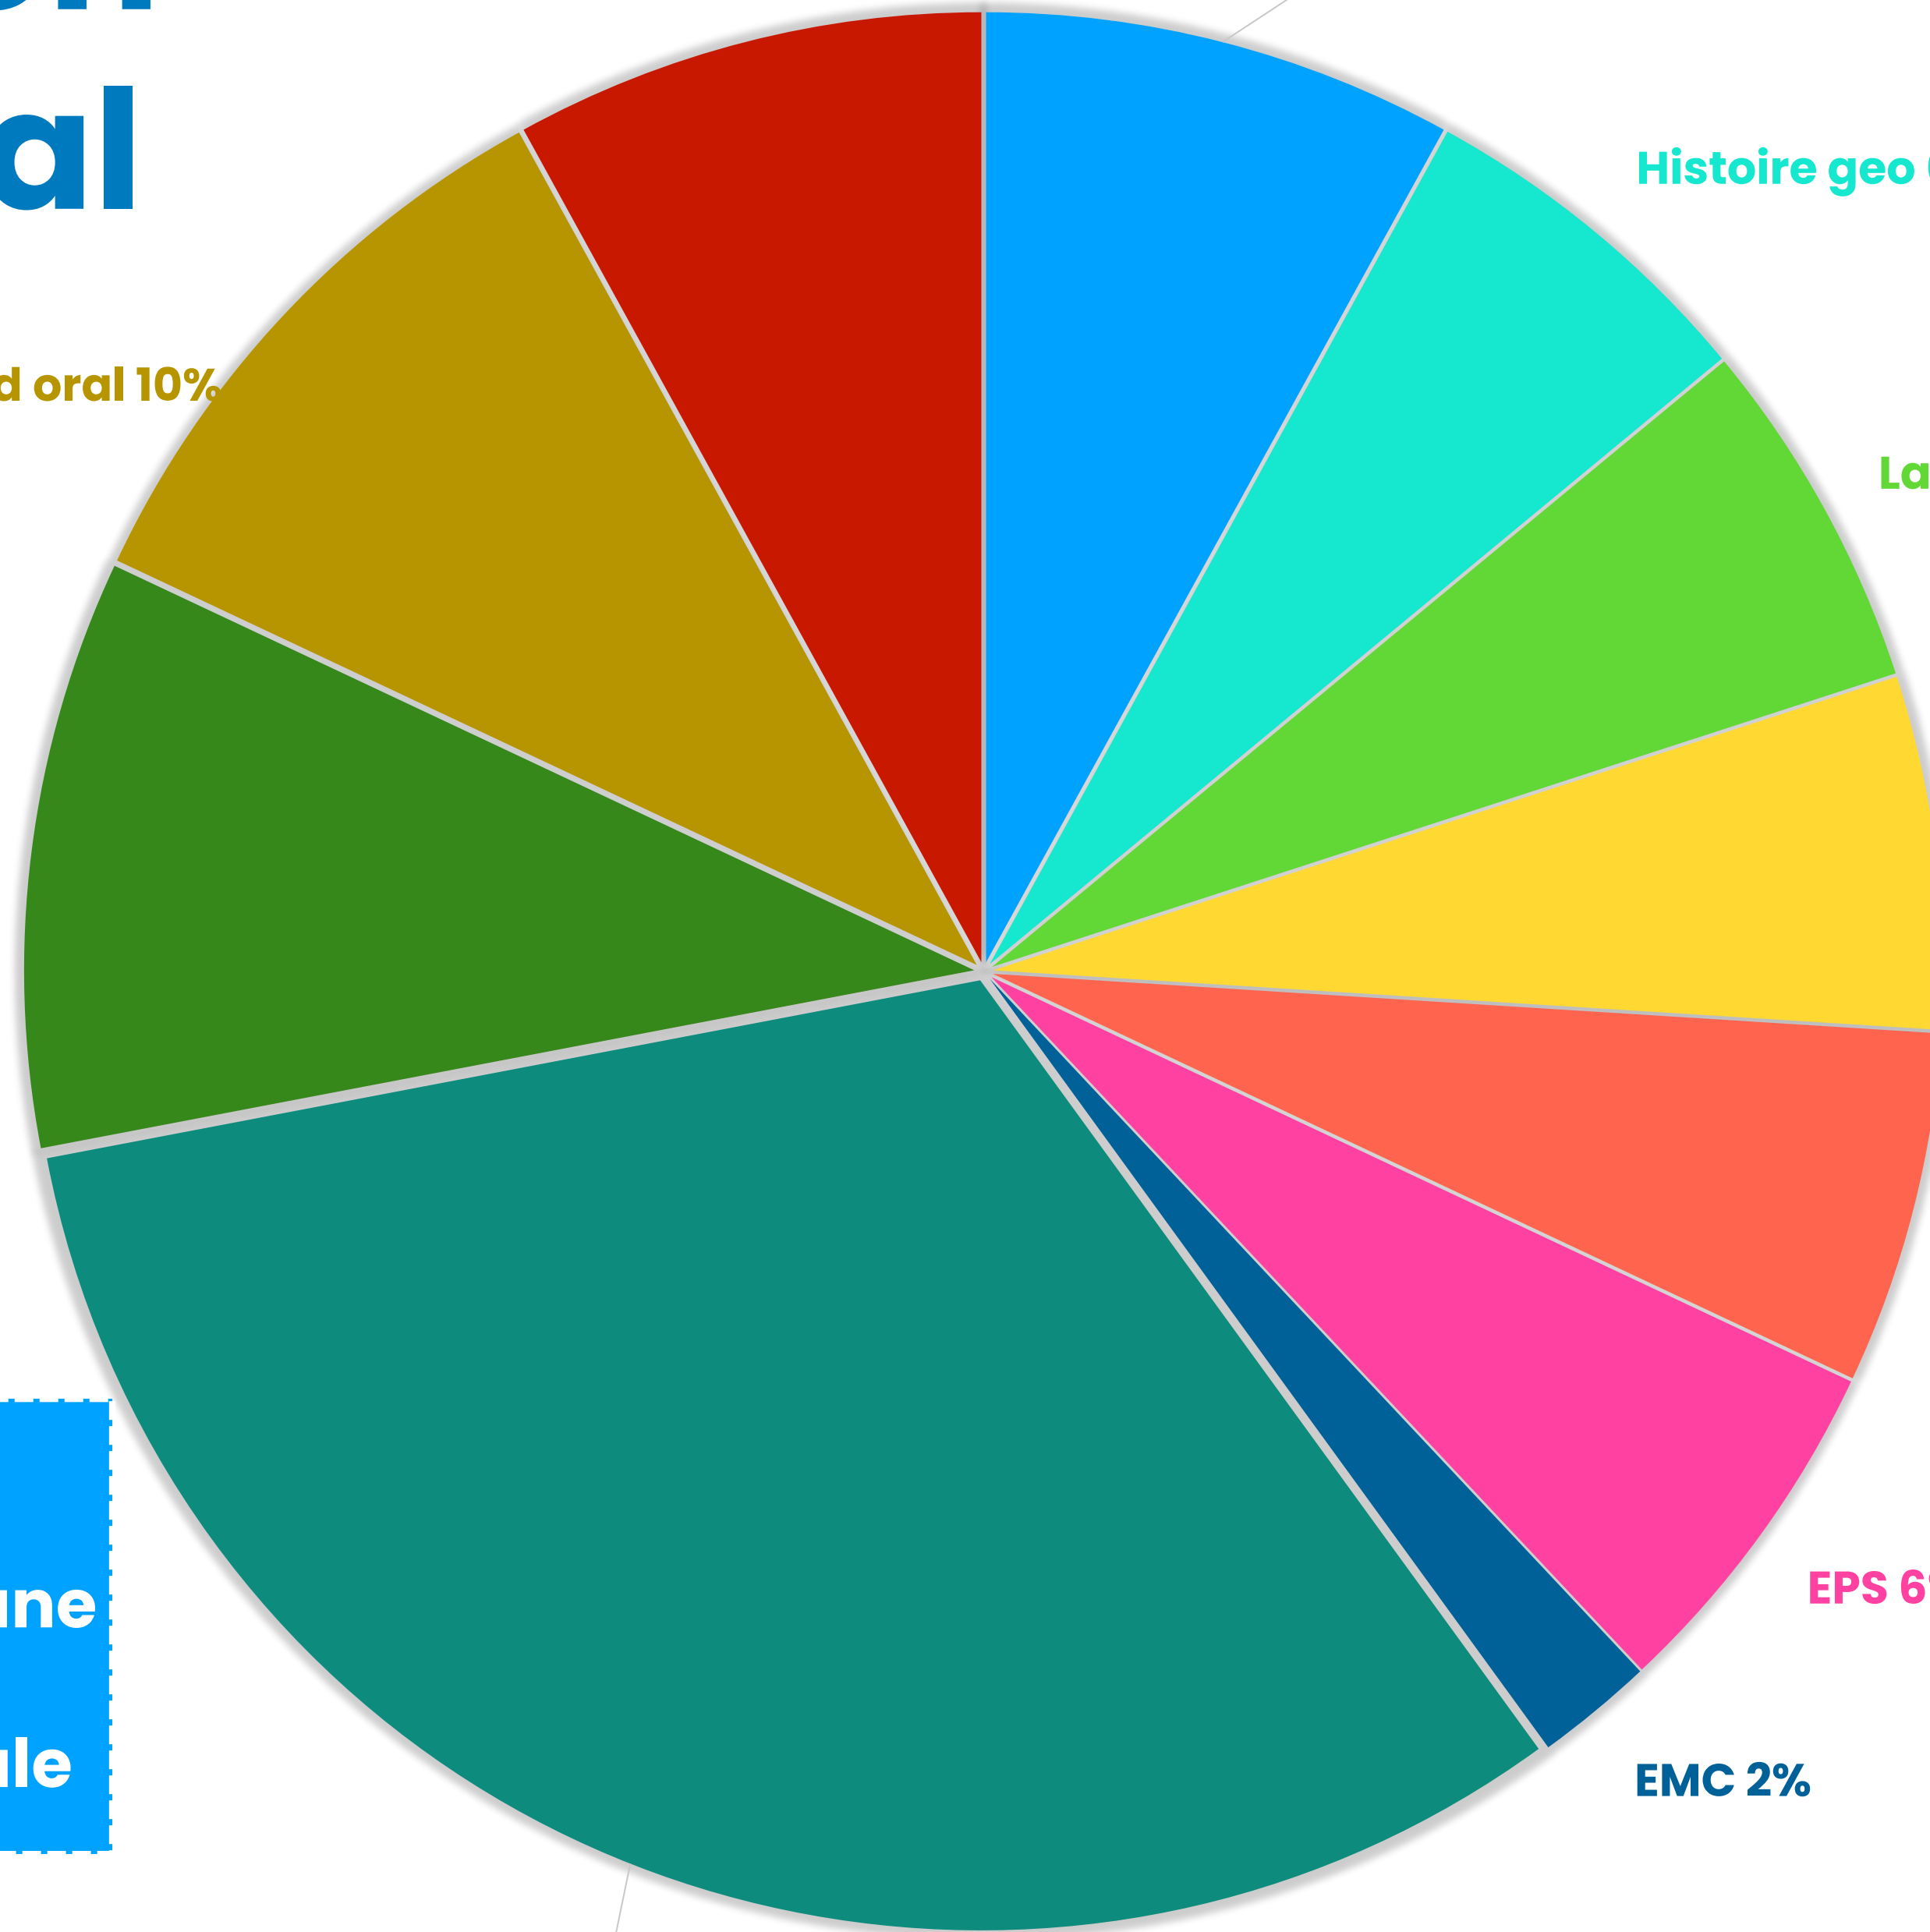

Composition BAC Général 2024

Grand oral 10%

EAF 10%

Philosophie 8%

Spécialité suivie uniquement
en 1re 8%

Histoire geo 6%

Langue Vivante A 6%

Langue Vivante B 6%

Enseignement scientifique 6%

EPS 6%

EMC 2%

2 spécialités 32%

Enseignement optionnels
coef. 2* et 4**
* 2 si suivi uniquement une
année
** 4 si suivi en 1re et terminale