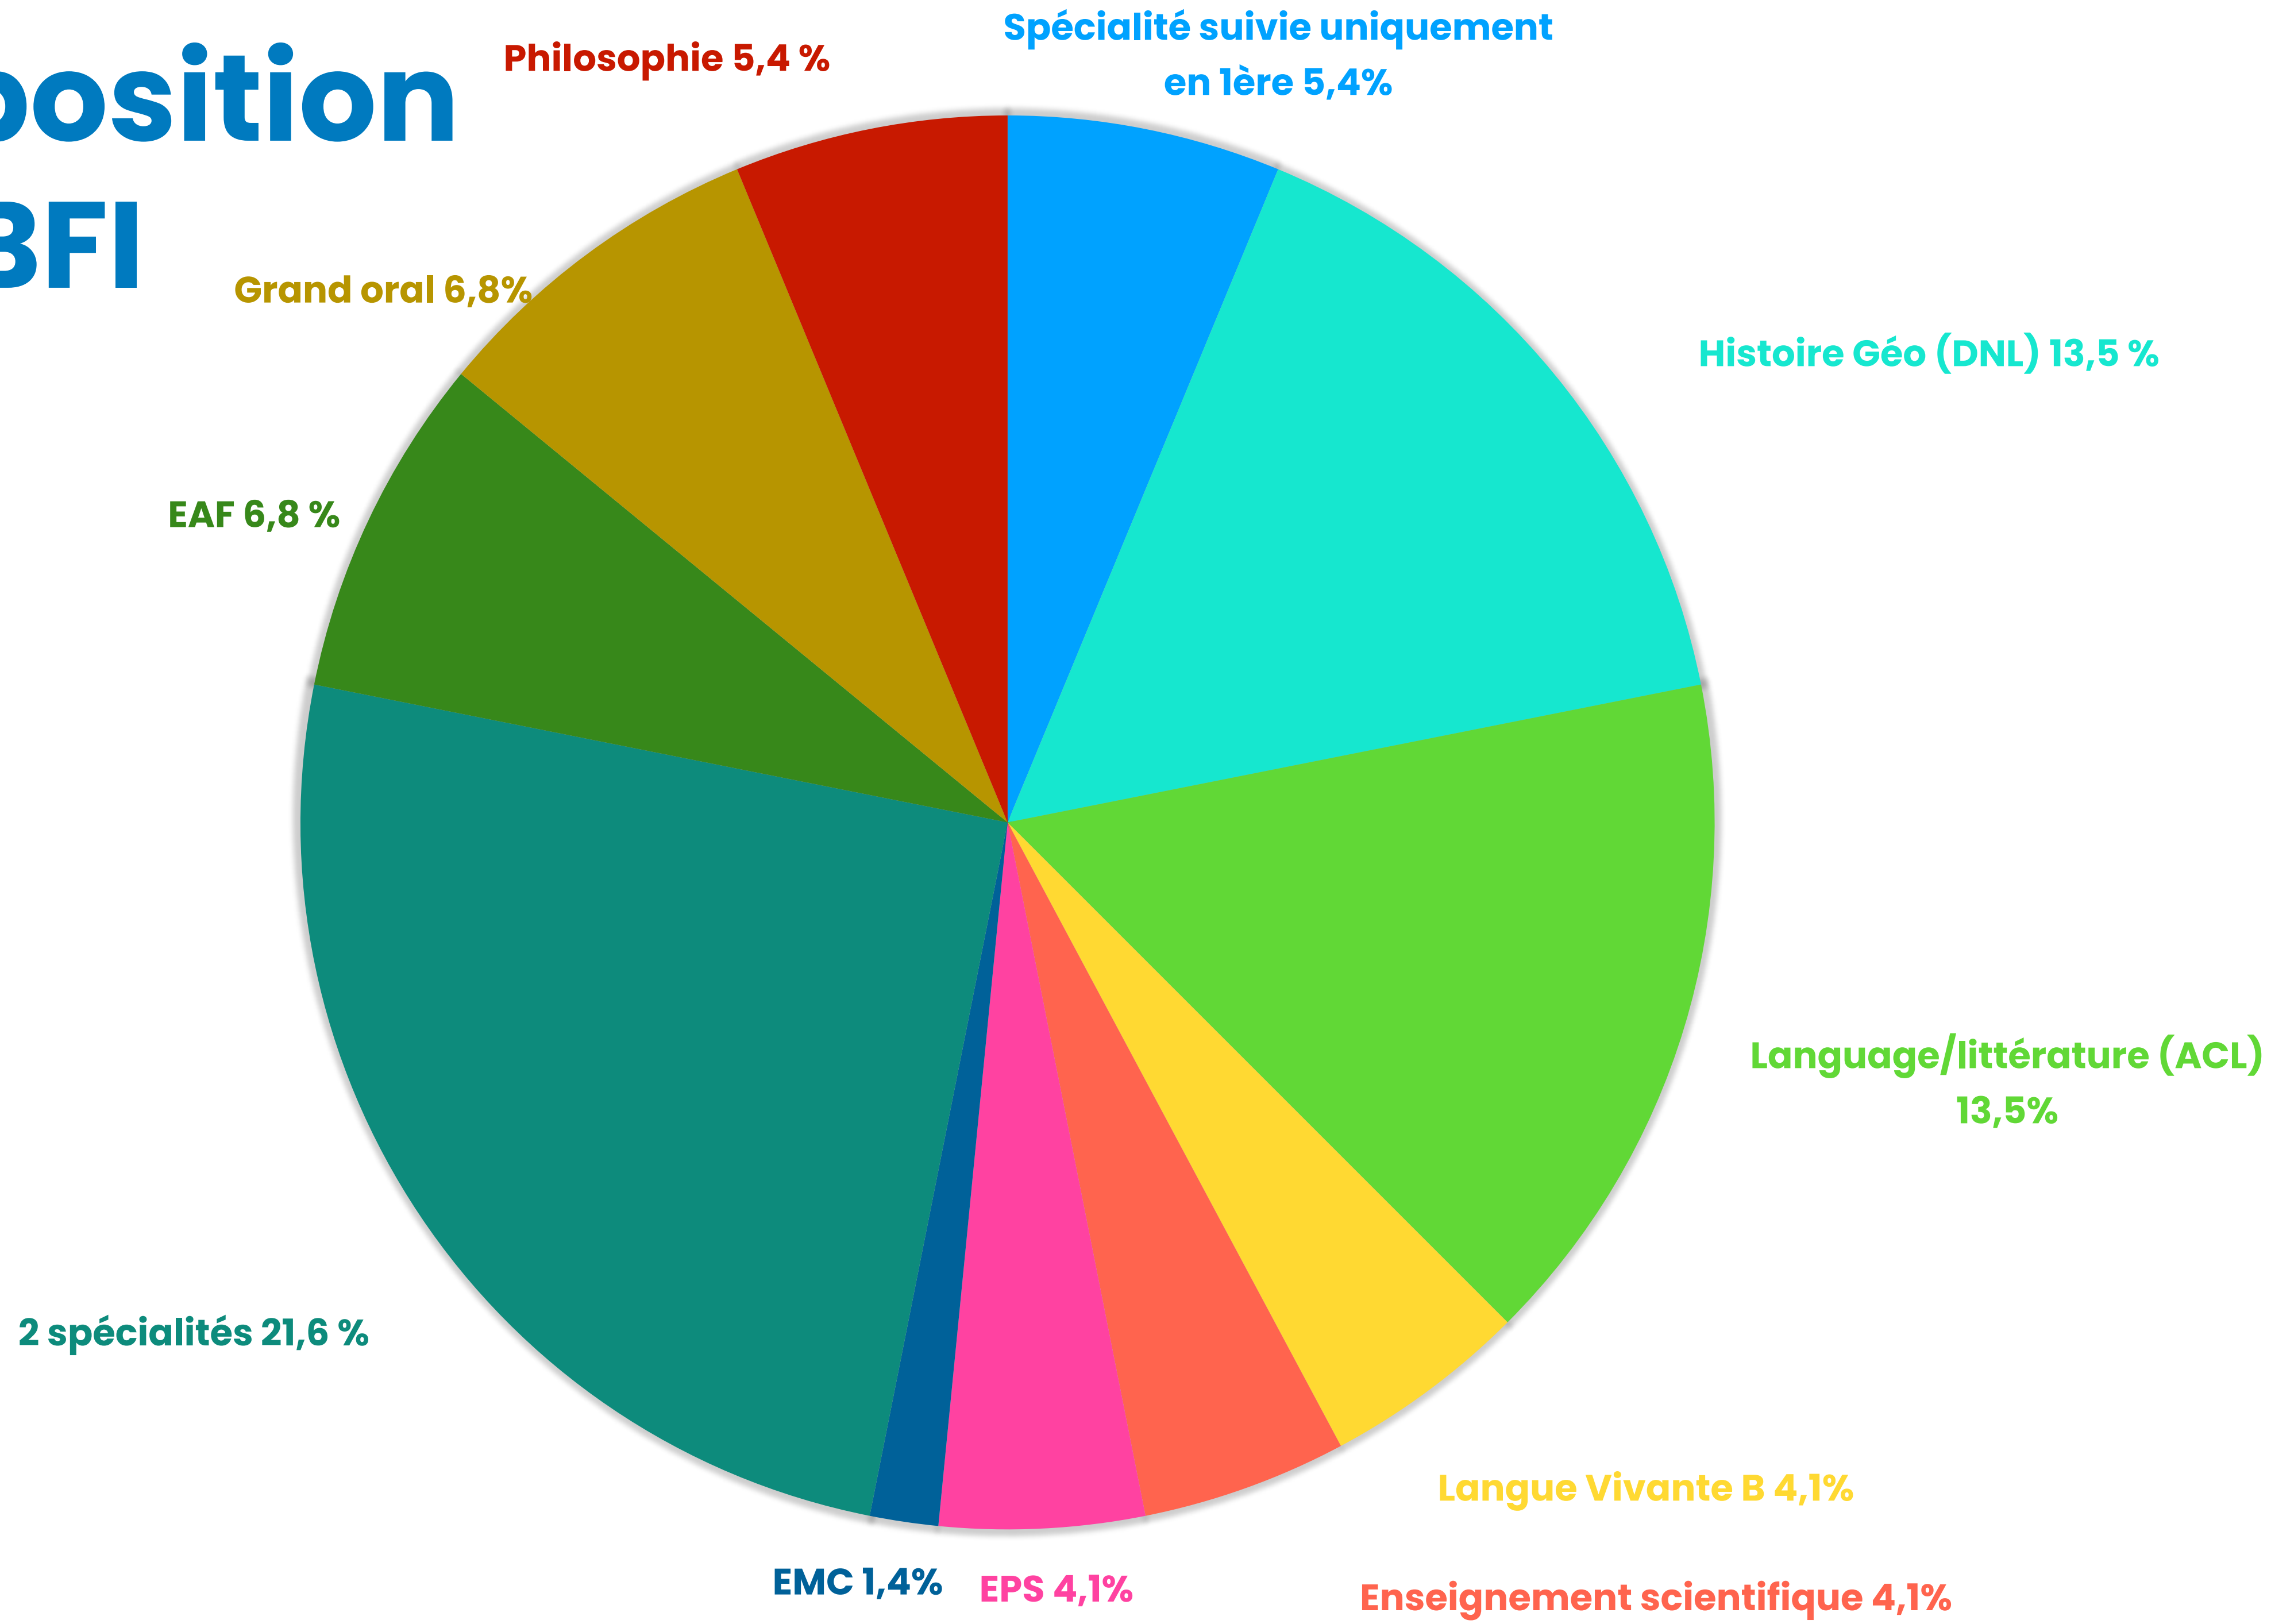

Composition BFI

Résultats BAC session 2022

LYCÉE DES
MASCAREIGNES

- **Effectif de la cohorte 2021-2022: 198 candidats**

99% d'admis au Baccalauréat

- **Effectif de la cohorte 2020-2021 : 179 candidats**

100% d'admis au Baccalauréat